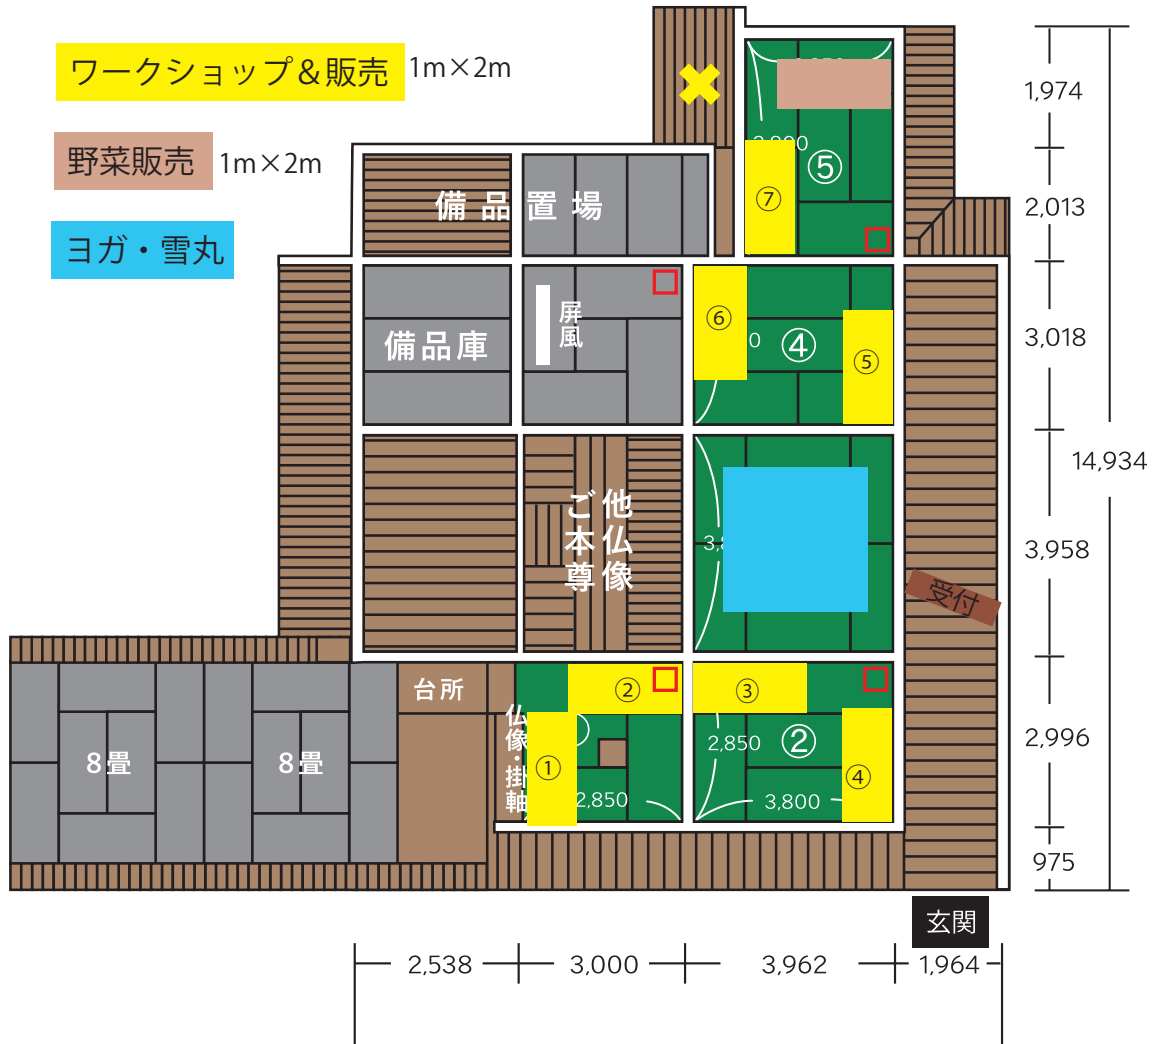

ワークショップ&販売 1m×2m

野菜販売 1m×2m

ヨガ・雪丸

①②③④⑤使用可能スペース

- ・赤口=コンセント箇所
- ・黄バツ=廊下無し

玄関

2,538 | 3,000 | 3,962 | 1,964

1,974
2,013
3,018
14,934
3,958
2,996
975